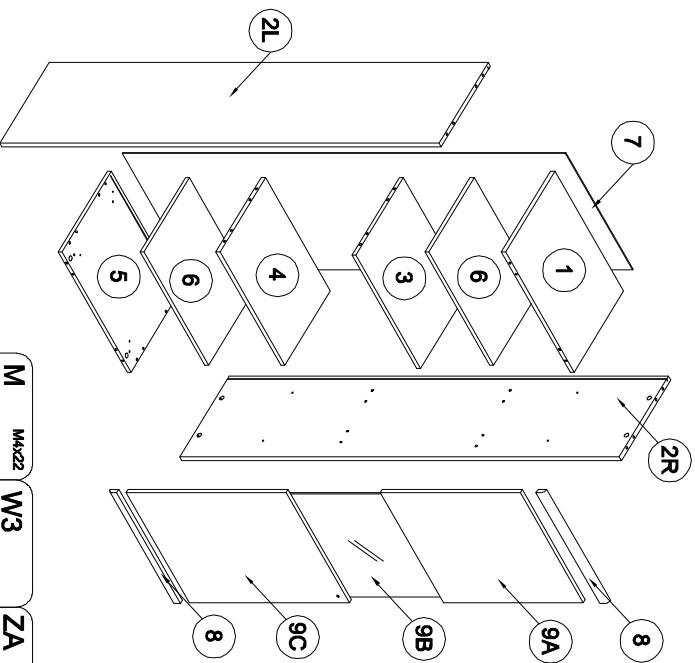

PRIMO

PWT50

16.5.2017

- (D)** Montageanleitung
- (FR)** Notice de montage
- (NL)** Handleiding voor de montage
- (CZ)** Montážní návod
- (HU)** Szerelési útmutató
- (TR)** Montaj talimatı
- (GB)** Assembly Instructions
- (IT)** Istruzioni di montaggio
- (PL)** Instrukcja montażu
- (SK)** Návod na montáž
- (RO)** Instrucțiunile de montaj
- (RU)** Инструкции по монтажу

20 min.

1

NA 4x13 x9	C x20	Z x20	N 3x20 x8	X x1	M M4x22 x1	W3 x1	ZA x1	TB x1
B x20	A 8x32 x20	H 6,3x13 x8	R x4	PC x14	HD x8	NC 4x16 x6	NGD x4	TA x1
						ZD x6	Z x6	

2

3

4

5

M M4x22 X1	W3 X1
NA 4x13 X8	ZD X6
PC X4	NC 4x16 X6

C X4	Z X4
----------------	----------------

C X8	Z X8
----------------	----------------

9

11

10

12

- TB**

 x1
- TA**

 x1
- Z**

 x8

13

- ZA**

 x1