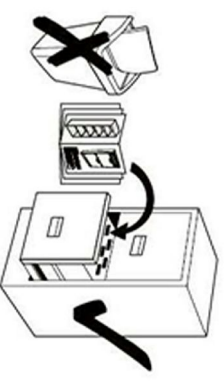

PRIMO

PWT50

16.5.2017

- (D)** Montageanleitung
- (FR)** Notice de montage
- (NL)** Handleiding voor de montage
- (CZ)** Montážní návod
- (HU)** Szerelési útmutató
- (TR)** Montaj talimatı
- (GB)** Assembly Instructions
- (IT)** Istruzioni di montaggio
- (PL)** Instrukcja montażu
- (SK)** Návod na montáž
- (RO)** Instrucțiunile de montaj
- (RU)** Инструкции по монтажу

20 min.

1

NA 4x13 x9	C x20	Z x20	N 3x20 x8	X x1	M M4x22 x1	W3 x1	ZA x1	TB x1
B x20	A 8x32 x20	H 6,3x13 x8	R x4	PC x14	HD x8	NC 4x16 x6	NGD x4	TA x1
						ZD x6	Z x6	

2

3

4

5

M M4x22 X1	W3 X1
NA 4x13 X8	ZD X6
PC X4	NC 4x16 X6