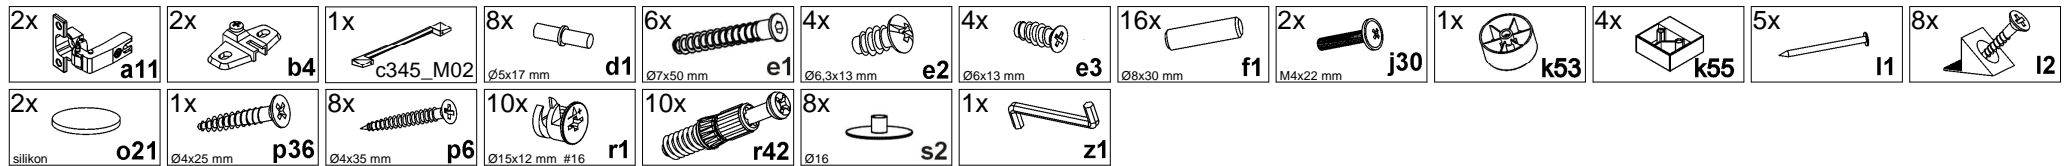

- D** Montageanleitung
- NL** Handleiding voor de montage
- TR** Montaj talimatı
- FR** Instructions de montage
- CZ** Montážní návod
- HU** Összeszerelési útmutató
- GB** Assembly instructions
- PL** Instrukcja montażu
- RU** Инструкция по монтажу
- IT** Istruzioni di montaggio
- RO** Instructiuni de asamblare
- SK** Montážny návod

A	B	C (mm)		D
1	M129-003	389	325	1/1
2	M129-103	331	337	1/1
3	M129-104	331	337	1/1
4	M129-105	331	317	1/1
5	M129-203	900	360	1/1
6	M129-204	900	360	1/1
7	M129-303	425	317	1/1
8	M129-504	900	360	1/1
9	M129-572	331	64	1/1
10	M129-902	877	341	1/1